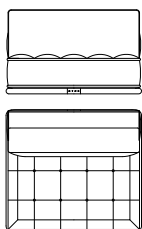

Other finishings and upholsteries available upon request from Etro Home Interiors collection.

WOODSTOCK 2

MODULAR SOFA

E.WO2.213.F
MODULAR SOFA COMPOSITION
L 551 D 417 H 85 cm

E.WO2.213.C
CENTRAL MODULE
L 134 D 120 H 85 cm

E.WO2.213.D
CORNER POUF
L 150 D 150 H 41 cm

E.WO2.213.E
CORNER MODULE
L 149 D 149 H 85 cm

E.WO2.213.A
LATERAL MODULE
LEFT ARM
L 134 D 120 H 85 cm

E.WO2.213.B
LATERAL MODULE
RIGHT ARM
L 134 D 120 H 85 cm