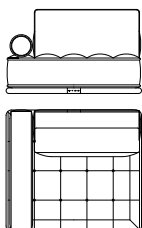

Other finishings and upholsteries available upon request from Etro Home Interiors collection.

WOODSTOCK 2

MODULAR SOFA

E.WO2.213.F
MODULAR SOFA COMPOSITION
L 551 D 417 H 85 cm

E.WO2.213.C
CENTRAL MODULE
L 134 D 120 H 85 cm

E.WO2.213.D
CORNER POUF
L 150 D 150 H 41 cm

E.WO2.213.E
CORNER MODULE
L 149 D 149 H 85 cm

E.WO2.213.A
LATERAL MODULE
LEFT ARM
L 134 D 120 H 85 cm

E.WO2.213.B
LATERAL MODULE
RIGHT ARM
L 134 D 120 H 85 cm