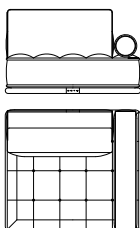

Other finishings and upholsteries available upon request from Etro Home Interiors collection.

WOODSTOCK 2

MODULAR SOFA

E.WO2.213.F
MODULAR SOFA COMPOSITION
L 551 D 417 H 85 cm

E.WO2.213.C
CENTRAL MODULE
L 134 D 120 H 85 cm

E.WO2.213.D
CORNER POUF
L 150 D 150 H 41 cm

E.WO2.213.E
CORNER MODULE
L 149 D 149 H 85 cm

E.WO2.213.A
LATERAL MODULE
LEFT ARM
L 134 D 120 H 85 cm

E.WO2.213.B
LATERAL MODULE
RIGHT ARM
L 134 D 120 H 85 cm