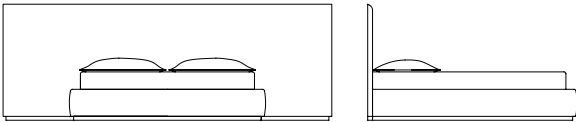

Other finishings and upholsteries available upon request from Etro Home Interiors collection.

(2)

(3)

(1)

BOMBAY

BED

E.BOM.312.A

L 240 D 215 H 170 cm
(for mattress L 180 D 200)

E.BOM.312.B

L 260 D 215 H 170 cm
(for mattress L 200 D 200)

E.BOM.312.E

L 340 D 215 H 120 cm
(for mattress L 180 D 200)

E.BOM.312.F

L 340 D 215 H 120 cm
(for mattress L 200 D 200)

E.BOM.312.C

L 240 D 215 H 120
(for mattress L 180 D 200)