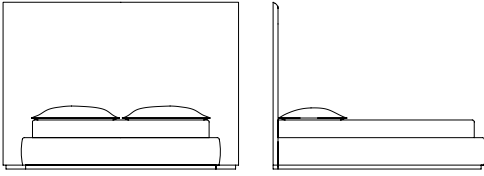

Other finishings and upholsteries available upon request from Etro Home Interiors collection.

(2)

(3)

(1)

BOMBAY

BED

E.BOM.312.A

L 240 D 215 H 170 cm
(for mattress L 180 D 200)

E.BOM.312.B

L 260 D 215 H 170 cm
(for mattress L 200 D 200)

E.BOM.312.E

L 340 D 215 H 120 cm
(for mattress L 180 D 200)

E.BOM.312.F

L 340 D 215 H 120 cm
(for mattress L 200 D 200)

E.BOM.312.C

L 240 D 215 H 120
(for mattress L 180 D 200)