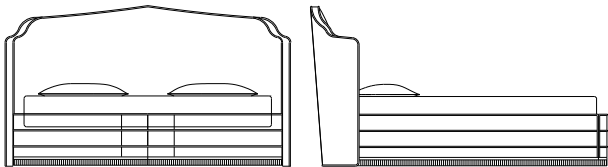

### **E.AMI.312.A**

L 210 D 240 H 130 cm  
(for mattress L 180 D 200)