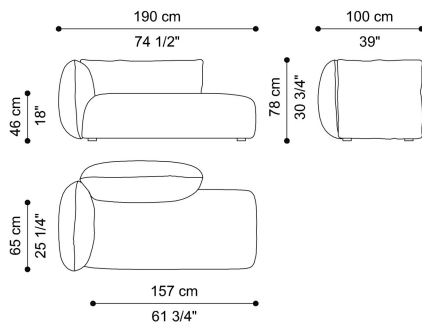

DIMENSIONS

DORMEUSE LEFT ARMREST T.CUSSA10A

L 190 D 100 H 78 CM

DORMEUSE RIGHT ARMREST T.CUSSA10B

L 190 D 100 H 78 CM

OPTIONAL

SURCHARGE
PLACED PRINT FOR CHAISE LONGUE LEFT
ARMREST
T.CUSPP10AXX

SURCHARGE
PLACED PRINT FOR CHAISE LONGUE RIGHT
ARMREST
T.CUSPP10BXX