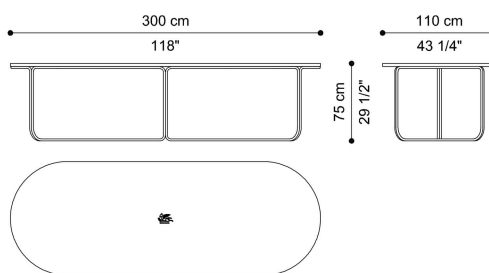

### DIMENSIONS

#### DINING TABLE T.LAGDT02G

L 240 D 110 H 75 CM

#### DINING TABLE T.LAGDT02H

L 300 D 110 H 75 CM