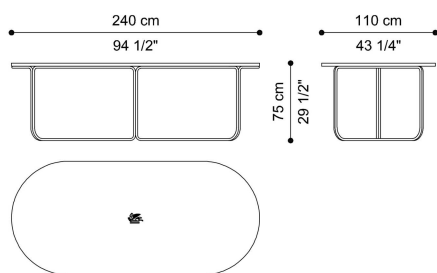

### DIMENSIONS

#### DINING TABLE T.LAGDT02G

L 240 D 110 H 75 CM

#### DINING TABLE T.LAGDT02H

L 300 D 110 H 75 CM