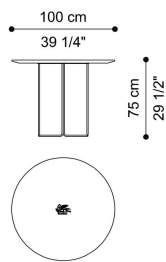

DIMENSIONS

DINING TABLE

T.LAGDT01B

Ø 100 H 75 CM

LAGOON

DINING TABLES

TOP

WOOD