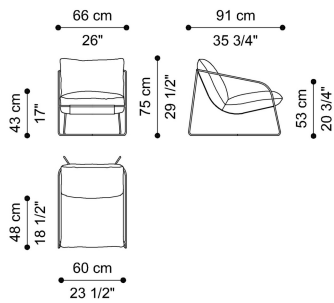

## DIMENSIONS

### ARMCHAIR T.LEVSA01A

L 66 D 91 H 75 CM

---