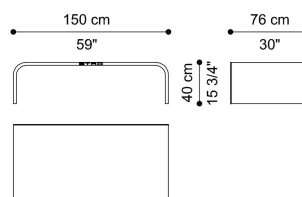

DIMENSIONS

LOW TABLES
T.FLYLT03DF

L 55 D 55 H 40 CM

LOW TABLES
T.FLYLT03DW

L 55 D 55 H 40 CM

LOW TABLES
T.FLYLT04HF

L 60 D 55 H 50 CM

LOW TABLES
T.FLYLT04HW

L 60 D 55 H 50 CM

LOW TABLES
T.FLYLT04UF

L 140 D 76 H 30 CM

LOW TABLES
T.FLYLT04UW

L 140 D 76 H 30 CM

LOW TABLES
T.FLYLT04WF

L 150 D 76 H 40 CM

LOW TABLES
T.FLYLT04WW

L 150 D 76 H 40 CM

PROFILE

METAL

Metal Dusk Bronze -
Semi-Glossy

STRUCTURE

COATED FABRIC

Coated fabric Arnica
Col. 19 Cuoio

WOOD