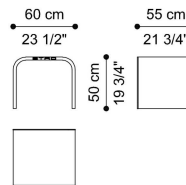

DIMENSIONS

LOW TABLES
T.FLYLT03DF

L 55 D 55 H 40 CM

LOW TABLES
T.FLYLT03DW

L 55 D 55 H 40 CM

LOW TABLES
T.FLYLT04HF

L 60 D 55 H 50 CM

LOW TABLES
T.FLYLT04HW

L 60 D 55 H 50 CM

LOW TABLES
T.FLYLT04UF

L 140 D 76 H 30 CM

LOW TABLES
T.FLYLT04UW

L 140 D 76 H 30 CM

LOW TABLES
T.FLYLT04WF

L 150 D 76 H 40 CM

LOW TABLES
T.FLYLT04WW

L 150 D 76 H 40 CM

PROFILE

METAL

Metal Dusk Bronze -
Semi-Glossy

STRUCTURE

COATED FABRIC

Coated fabric Arnica
Col. 19 Cuoio

WOOD