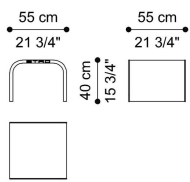

DIMENSIONS

LOW TABLES
T.FLYLT03DF

L 55 D 55 H 40 CM

LOW TABLES
T.FLYLT03DW

L 55 D 55 H 40 CM

LOW TABLES
T.FLYLT04HF

L 60 D 55 H 50 CM

LOW TABLES
T.FLYLT04HW

L 60 D 55 H 50 CM

LOW TABLES
T.FLYLT04UF

L 140 D 76 H 30 CM

LOW TABLES
T.FLYLT04UW

L 140 D 76 H 30 CM

LOW TABLES
T.FLYLT04WF

L 150 D 76 H 40 CM

LOW TABLES
T.FLYLT04WW

L 150 D 76 H 40 CM

PROFILE

METAL

Metal Dusk Bronze -
Semi-Glossy

STRUCTURE

COATED FABRIC

Coated fabric Arnica
Col. 19 Cuoio

WOOD