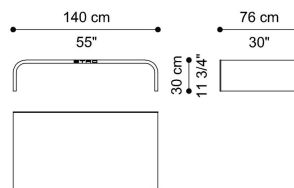

DIMENSIONS

LOW TABLES
T.FLYLT03DF

L 55 D 55 H 40 CM

LOW TABLES
T.FLYLT03DW

L 55 D 55 H 40 CM

LOW TABLES
T.FLYLT04HF

L 60 D 55 H 50 CM

LOW TABLES
T.FLYLT04HW

L 60 D 55 H 50 CM

LOW TABLES
T.FLYLT04UF

L 140 D 76 H 30 CM

LOW TABLES
T.FLYLT04UW

L 140 D 76 H 30 CM

LOW TABLES
T.FLYLT04WF

L 150 D 76 H 40 CM

LOW TABLES
T.FLYLT04WW

L 150 D 76 H 40 CM

PROFILE

METAL

Metal Dusk Bronze -
Semi-Glossy

STRUCTURE

COATED FABRIC

Coated fabric Arnica
Col. 19 Cuoio

WOOD