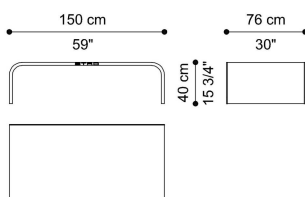

DIMENSIONS

LOW TABLES
T.FLYLT03DF

L 55 D 55 H 40 CM

LOW TABLES
T.FLYLT03DW

L 55 D 55 H 40 CM

LOW TABLES
T.FLYLT04HF

L 60 D 55 H 50 CM

LOW TABLES
T.FLYLT04HW

L 60 D 55 H 50 CM

LOW TABLES
T.FLYLT04UF

L 140 D 76 H 30 CM

LOW TABLES
T.FLYLT04UW

L 140 D 76 H 30 CM

LOW TABLES
T.FLYLT04WF

L 150 D 76 H 40 CM

LOW TABLES
T.FLYLT04WW

L 150 D 76 H 40 CM

PROFILE

METAL

Metal Dusk Bronze -
Semi-Glossy

STRUCTURE

COATED FABRIC

Coated fabric Arnica
Col. 19 Cuoio

WOOD