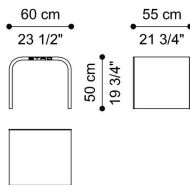

DIMENSIONS

LOW TABLES
T.FLYLT03DF

L 55 D 55 H 40 CM

LOW TABLES
T.FLYLT03DW

L 55 D 55 H 40 CM

LOW TABLES
T.FLYLT04HF

L 60 D 55 H 50 CM

LOW TABLES
T.FLYLT04HW

L 60 D 55 H 50 CM

LOW TABLES
T.FLYLT04UF

L 140 D 76 H 30 CM

LOW TABLES
T.FLYLT04UW

L 140 D 76 H 30 CM

LOW TABLES
T.FLYLT04WF

L 150 D 76 H 40 CM

LOW TABLES
T.FLYLT04WW

L 150 D 76 H 40 CM

PROFILE

METAL

Metal Dusk Bronze -
Semi-Glossy

STRUCTURE

COATED FABRIC

Coated fabric Arnica
Col. 19 Cuoio

WOOD