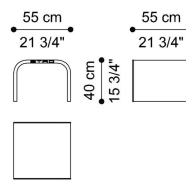

DIMENSIONS

LOW TABLES
T.FLYLT03DF

L 55 D 55 H 40 CM

LOW TABLES
T.FLYLT03DW

L 55 D 55 H 40 CM

LOW TABLES
T.FLYLT04HF

L 60 D 55 H 50 CM

LOW TABLES
T.FLYLT04HW

L 60 D 55 H 50 CM

LOW TABLES
T.FLYLT04UF

L 140 D 76 H 30 CM

LOW TABLES
T.FLYLT04UW

L 140 D 76 H 30 CM

LOW TABLES
T.FLYLT04WF

L 150 D 76 H 40 CM

LOW TABLES
T.FLYLT04WW

L 150 D 76 H 40 CM

PROFILE

METAL

Metal Dusk Bronze -
Semi-Glossy

STRUCTURE

COATED FABRIC

Coated fabric Arnica
Col. 19 Cuoio

WOOD