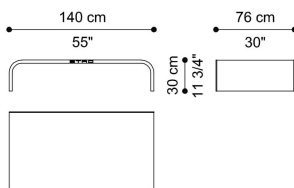

DIMENSIONS

LOW TABLES
T.FLYLT03DF

L 55 D 55 H 40 CM

LOW TABLES
T.FLYLT03DW

L 55 D 55 H 40 CM

LOW TABLES
T.FLYLT04HF

L 60 D 55 H 50 CM

LOW TABLES
T.FLYLT04HW

L 60 D 55 H 50 CM

LOW TABLES
T.FLYLT04UF

L 140 D 76 H 30 CM

LOW TABLES
T.FLYLT04UW

L 140 D 76 H 30 CM

LOW TABLES
T.FLYLT04WF

L 150 D 76 H 40 CM

LOW TABLES
T.FLYLT04WW

L 150 D 76 H 40 CM

PROFILE

METAL

Metal Dusk Bronze -
Semi-Glossy

STRUCTURE

COATED FABRIC

Coated fabric Arnica
Col. 19 Cuoio

WOOD