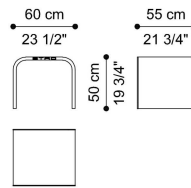

## DIMENSIONS

### LOW TABLE T.FLYLT03D

L 55 D 55 H 40 CM

### LOW TABLE T.FLYLT04H

L 60 D 55 H 50 CM

### LOW TABLE T.FLYLT04W

L 150 D 76 H 40 CM