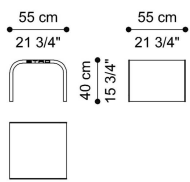

## DIMENSIONS

### LOW TABLE T.FLYLT03D

L 55 D 55 H 40 CM

### LOW TABLE T.FLYLT04H

L 60 D 55 H 50 CM

### LOW TABLE T.FLYLT04W

L 150 D 76 H 40 CM