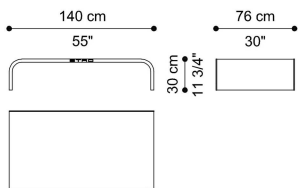

## DIMENSIONS

### LOW TABLE T.FLYLT03D

L 55 D 55 H 40 CM

### LOW TABLE T.FLYLT04H

L 60 D 55 H 50 CM

### LOW TABLE T.FLYLT04U

L 140 D 76 H 30 CM