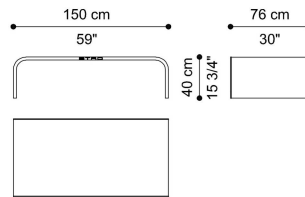

LOW TABLE T.FLYLT04W