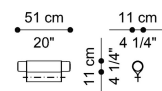

## DIMENSIONS

### SECTIONAL SOFA CENTRAL MODULE 2-SEATER T.EASSA06H

L 173 D 100 H 78 CM

SECTIONAL SOFA  
CORNER MODULE  
**T.EASSA06J**

L 100 D 100 H 78 CM

SECTIONAL SOFA  
CHAISE LONGUE  
**T.EASSA06L**

L 98 D 176 H 78 CM

SECTIONAL SOFA  
CHAISE LONGUE WITH LEFT ARMREST  
**T.EASSA06M**

L 119 D 196 H 78 CM

SECTIONAL SOFA  
CHAISE LONGUE WITH RIGHT ARMREST  
**T.EASSA06N**

L 119 D 196 H 78 CM

SECTIONAL SOFA  
POUF  
**T.EASSA06P**

L 100 D 100 H 40 CM

SECTIONAL SOFA  
PIPED BOLSTER CUSHION  
**T.EASTX05A**

Ø 11 L 51 CM

SECTIONAL SOFA  
LOW TABLE  
**T.EASLT040**

L 88 D 30 H 36 CM

2-SEATER SOFA  
**T.EASSA02A**

L 210 D 100 H 78 CM

3-SEATER SOFA  
**T.EASSA03A**