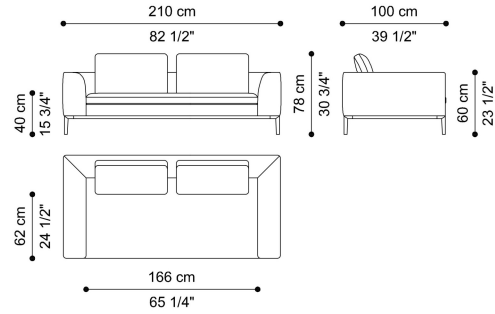

## DIMENSIONS

### SECTIONAL SOFA CENTRAL MODULE 2-SEATER T.EASSA06H

L 173 D 100 H 78 CM

SECTIONAL SOFA  
CORNER MODULE  
**T.EASSA06J**

L 100 D 100 H 78 CM

SECTIONAL SOFA  
CHAISE LONGUE  
**T.EASSA06L**

L 98 D 176 H 78 CM

SECTIONAL SOFA  
CHAISE LONGUE WITH LEFT ARMREST  
**T.EASSA06M**

L 119 D 196 H 78 CM

SECTIONAL SOFA  
CHAISE LONGUE WITH RIGHT ARMREST  
**T.EASSA06N**

L 119 D 196 H 78 CM

SECTIONAL SOFA  
POUF  
**T.EASSA06P**

L 100 D 100 H 40 CM

SECTIONAL SOFA  
PIPED BOLSTER CUSHION  
**T.EASTX05A**

Ø 11 L 51 CM

SECTIONAL SOFA  
LOW TABLE  
**T.EASLT040**

L 88 D 30 H 36 CM

2-SEATER SOFA  
**T.EASSA02A**

L 210 D 100 H 78 CM

3-SEATER SOFA  
**T.EASSA03A**