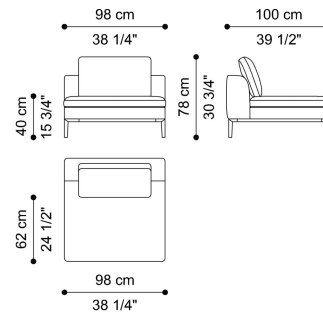

SECTIONAL SOFA CENTRAL MODULE T.EASSA06G