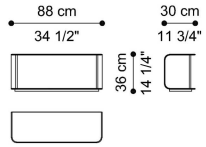

## DIMENSIONS

### SECTIONAL SOFA CENTRAL MODULE 2-SEATER T.EASSA06H

L 173 D 100 H 78 CM

SECTIONAL SOFA  
CORNER MODULE  
**T.EASSA06J**

L 100 D 100 H 78 CM

SECTIONAL SOFA  
CHAISE LONGUE  
**T.EASSA06L**

L 98 D 176 H 78 CM

SECTIONAL SOFA  
CHAISE LONGUE WITH LEFT ARMREST  
**T.EASSA06M**

L 119 D 196 H 78 CM

SECTIONAL SOFA  
CHAISE LONGUE WITH RIGHT ARMREST  
**T.EASSA06N**

L 119 D 196 H 78 CM

SECTIONAL SOFA  
POUF  
**T.EASSA06P**

L 100 D 100 H 40 CM

SECTIONAL SOFA  
PIPED BOLSTER CUSHION  
**T.EASTX05A**

Ø 11 L 51 CM

SECTIONAL SOFA  
LOW TABLE  
**T.EASLT040**

L 88 D 30 H 36 CM

2-SEATER SOFA  
**T.EASSA02A**

L 210 D 100 H 78 CM

3-SEATER SOFA  
**T.EASSA03A**