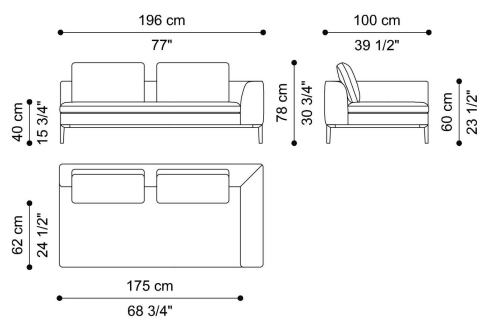

SECTIONAL SOFA RIGHT MODULE T.EASSA06D