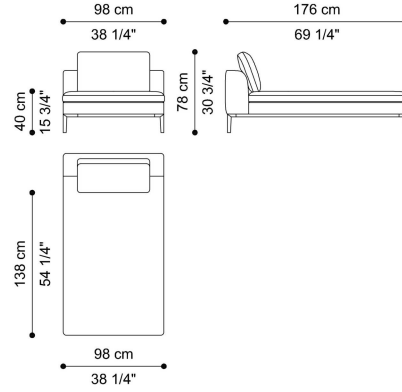

## DIMENSIONS

### SECTIONAL SOFA RIGHT MODULE T.EASSA06D

L 196 D 100 H 78 CM

### SECTIONAL SOFA CENTRAL MODULE 2-SEATER T.EASSA06H

L 173 D 100 H 78 CM

SECTIONAL SOFA  
CORNER MODULE  
**T.EASSA06J**

L 100 D 100 H 78 CM

SECTIONAL SOFA  
CHAISE LONGUE  
**T.EASSA06L**

L 98 D 176 H 78 CM

SECTIONAL SOFA  
CHAISE LONGUE WITH LEFT ARMREST  
**T.EASSA06M**

L 119 D 196 H 78 CM

SECTIONAL SOFA  
CHAISE LONGUE WITH RIGHT ARMREST  
**T.EASSA06N**

L 119 D 196 H 78 CM

SECTIONAL SOFA  
POUF  
**T.EASSA06P**