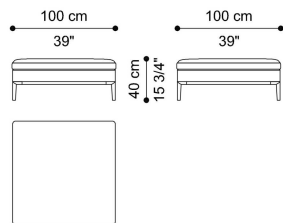

## DIMENSIONS

### SECTIONAL SOFA CENTRAL MODULE 2-SEATER T.EASSA06H

L 173 D 100 H 78 CM

SECTIONAL SOFA  
CORNER MODULE  
**T.EASSA06J**

L 100 D 100 H 78 CM

SECTIONAL SOFA  
CHAISE LONGUE  
**T.EASSA06L**

L 98 D 176 H 78 CM

SECTIONAL SOFA  
CHAISE LONGUE WITH LEFT ARMREST  
**T.EASSA06M**

L 119 D 196 H 78 CM

SECTIONAL SOFA  
CHAISE LONGUE WITH RIGHT ARMREST  
**T.EASSA06N**

L 119 D 196 H 78 CM

SECTIONAL SOFA  
POUF  
**T.EASSA06P**

L 100 D 100 H 40 CM

SECTIONAL SOFA  
PIPED BOLSTER CUSHION  
**T.EASTX05A**

Ø 11 L 51 CM

SECTIONAL SOFA  
LOW TABLE  
**T.EASLT040**

L 88 D 30 H 36 CM

2-SEATER SOFA  
**T.EASSA02A**

L 210 D 100 H 78 CM

3-SEATER SOFA  
**T.EASSA03A**