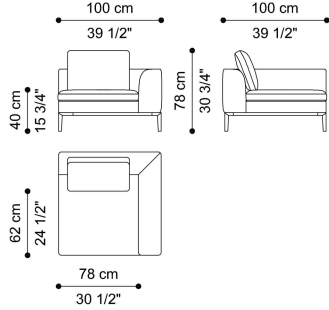

## DIMENSIONS

### SECTIONAL SOFA RIGHT MODULE T.EASSA06D

L 196 D 100 H 78 CM

### SECTIONAL SOFA CENTRAL MODULE 2-SEATER T.EASSA06H

L 173 D 100 H 78 CM

SECTIONAL SOFA  
CORNER MODULE  
**T.EASSA06J**

L 100 D 100 H 78 CM

SECTIONAL SOFA  
CHAISE LONGUE  
**T.EASSA06L**

L 98 D 176 H 78 CM

SECTIONAL SOFA  
CHAISE LONGUE WITH LEFT ARMREST  
**T.EASSA06M**

L 119 D 196 H 78 CM

SECTIONAL SOFA  
CHAISE LONGUE WITH RIGHT ARMREST  
**T.EASSA06N**

L 119 D 196 H 78 CM

SECTIONAL SOFA  
POUF  
**T.EASSA06P**