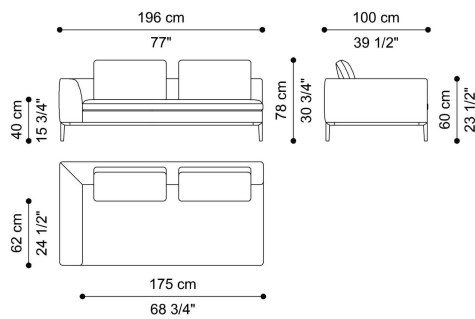

## DIMENSIONS

### SECTIONAL SOFA LEFT MODULE T.EASSA06C

L 196 D 100 H 78 CM

### SECTIONAL SOFA RIGHT MODULE T.EASSA06D

L 196 D 100 H 78 CM

SECTIONAL SOFA  
CHAISE LONGUE WITH LEFT ARMREST  
**T.EASSA06M**

L 119 D 196 H 78 CM

SECTIONAL SOFA  
CHAISE LONGUE WITH RIGHT ARMREST  
**T.EASSA06N**

L 119 D 196 H 78 CM

SECTIONAL SOFA  
POUF  
**T.EASSA06P**