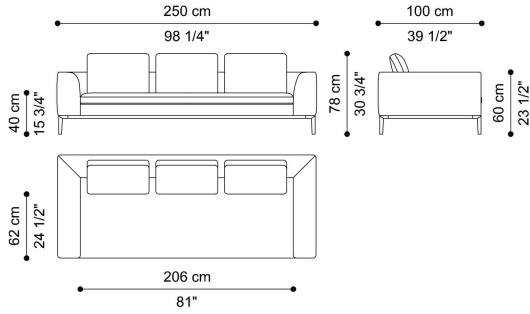

## DIMENSIONS

### SECTIONAL SOFA CENTRAL MODULE 2-SEATER T.EASSA06H

L 173 D 100 H 78 CM

SECTIONAL SOFA  
CORNER MODULE  
**T.EASSA06J**

L 100 D 100 H 78 CM

SECTIONAL SOFA  
CHAISE LONGUE  
**T.EASSA06L**

L 98 D 176 H 78 CM

SECTIONAL SOFA  
CHAISE LONGUE WITH LEFT ARMREST  
**T.EASSA06M**

L 119 D 196 H 78 CM

SECTIONAL SOFA  
CHAISE LONGUE WITH RIGHT ARMREST  
**T.EASSA06N**

L 119 D 196 H 78 CM

SECTIONAL SOFA  
POUF  
**T.EASSA06P**

L 100 D 100 H 40 CM

SECTIONAL SOFA  
PIPED BOLSTER CUSHION  
**T.EASTX05A**

Ø 11 L 51 CM

SECTIONAL SOFA  
LOW TABLE  
**T.EASLT040**

L 88 D 30 H 36 CM

2-SEATER SOFA  
**T.EASSA02A**

L 210 D 100 H 78 CM

3-SEATER SOFA  
**T.EASSA03A**