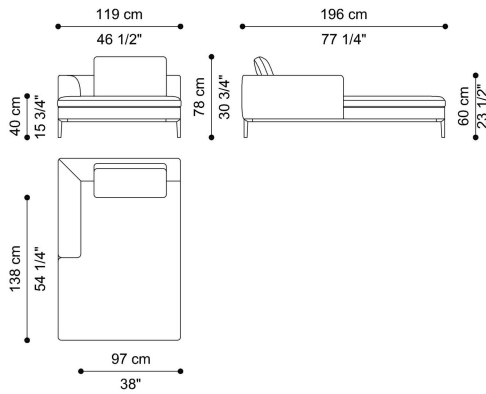

## DIMENSIONS

### SECTIONAL SOFA RIGHT MODULE T.EASSA06D

L 196 D 100 H 78 CM

### SECTIONAL SOFA CENTRAL MODULE 2-SEATER T.EASSA06H

L 173 D 100 H 78 CM

SECTIONAL SOFA  
CORNER MODULE  
**T.EASSA06J**

L 100 D 100 H 78 CM

SECTIONAL SOFA  
CHAISE LONGUE  
**T.EASSA06L**

L 98 D 176 H 78 CM

SECTIONAL SOFA  
CHAISE LONGUE WITH LEFT ARMREST  
**T.EASSA06M**

L 119 D 196 H 78 CM

SECTIONAL SOFA  
CHAISE LONGUE WITH RIGHT ARMREST  
**T.EASSA06N**

L 119 D 196 H 78 CM

SECTIONAL SOFA  
POUF  
**T.EASSA06P**