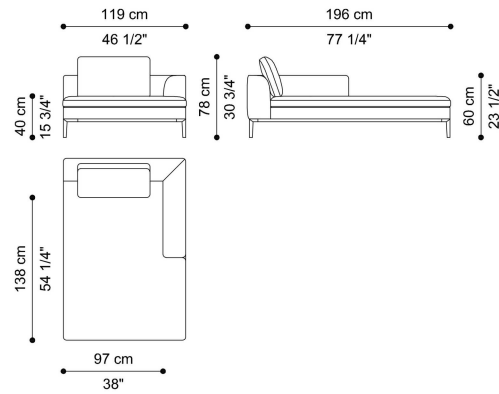

## DIMENSIONS

### SECTIONAL SOFA RIGHT MODULE T.EASSA06D

L 196 D 100 H 78 CM

### SECTIONAL SOFA CENTRAL MODULE 2-SEATER T.EASSA06H

L 173 D 100 H 78 CM

SECTIONAL SOFA  
CORNER MODULE  
**T.EASSA06J**

L 100 D 100 H 78 CM

SECTIONAL SOFA  
CHAISE LONGUE  
**T.EASSA06L**

L 98 D 176 H 78 CM

SECTIONAL SOFA  
CHAISE LONGUE WITH LEFT ARMREST  
**T.EASSA06M**

L 119 D 196 H 78 CM

SECTIONAL SOFA  
CHAISE LONGUE WITH RIGHT ARMREST  
**T.EASSA06N**

L 119 D 196 H 78 CM

SECTIONAL SOFA  
POUF  
**T.EASSA06P**