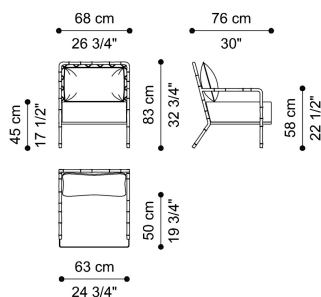

## DIMENSIONS

#### E.TEB.021.A

L 68 D 76 H 83 CM