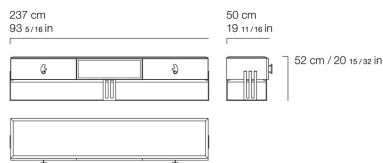

DIMENSIONS

TV HOLDER E.KLE.531.A

L 237 D 50 H 52 CM

OPTIONAL

MARBLE TOP CAT. A
OPTIONAL MARBLE TOP FOR KLEE TV HOLDER
E.COM.812.CKX

MARBLE TOP CAT. B
OPTIONAL MARBLE TOP FOR KLEE TV HOLDER
E.COM.812.CLX

STRUCTURE