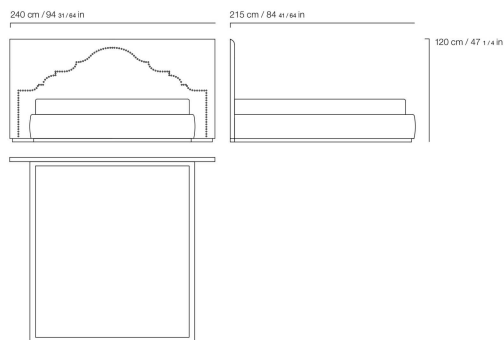

DIMENSIONS

BED
FOR MATTRESS L 180 D 200 CM
E.BOM.312.A

L 240 D 215 H 170 CM

BED
FOR MATTRESS L 200 D 200 CM
E.BOM.312.B

L 260 D 215 H 170 CM

BED
FOR MATTRESS L 180 D 200 CM
E.BOM.312.C

L 240 D 215 H 120 CM

BED
FOR MATTRESS L 200 D 200 CM
E.BOM.312.D

L 260 D 215 H 120 CM

BED
FOR MATTRESS L 180 D 200 CM
E.BOM.312.E

L 340 D 215 H 120 CM

BED
FOR MATTRESS L 200 D 200 CM
E.BOM.312.F

L 340 D 215 H 120 CM

BASE

WOOD

Solid Wood Dark
Wengé Dyed - Matt