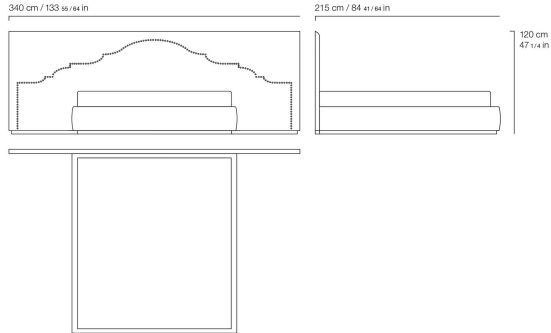

DIMENSIONS

BED
FOR MATTRESS L 180 D 200 CM
E.BOM.312.A

L 240 D 215 H 170 CM

BED
FOR MATTRESS L 200 D 200 CM
E.BOM.312.B

L 260 D 215 H 170 CM

BED
FOR MATTRESS L 180 D 200 CM
E.BOM.312.C

L 240 D 215 H 120 CM

BED
FOR MATTRESS L 200 D 200 CM
E.BOM.312.D

L 260 D 215 H 120 CM

BED
FOR MATTRESS L 180 D 200 CM
E.BOM.312.E

L 340 D 215 H 120 CM

BED
FOR MATTRESS L 200 D 200 CM
E.BOM.312.F

L 340 D 215 H 120 CM

BASE

WOOD

Solid Wood Dark
Wengé Dyed - Matt