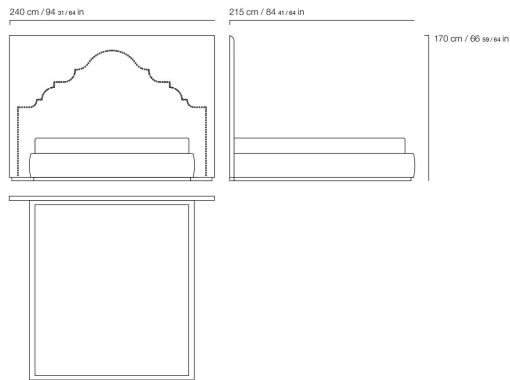

DIMENSIONS

BED
FOR MATTRESS L 180 D 200 CM
E.BOM.312.A

L 240 D 215 H 170 CM

BED
FOR MATTRESS L 200 D 200 CM
E.BOM.312.B

L 260 D 215 H 170 CM

BED
FOR MATTRESS L 180 D 200 CM
E.BOM.312.C

L 240 D 215 H 120 CM

BED
FOR MATTRESS L 200 D 200 CM
E.BOM.312.D

L 260 D 215 H 120 CM

BED
FOR MATTRESS L 180 D 200 CM
E.BOM.312.E

L 340 D 215 H 120 CM

BED
FOR MATTRESS L 200 D 200 CM
E.BOM.312.F

L 340 D 215 H 120 CM

BASE

WOOD

Solid Wood Dark
Wengé Dyed - Matt