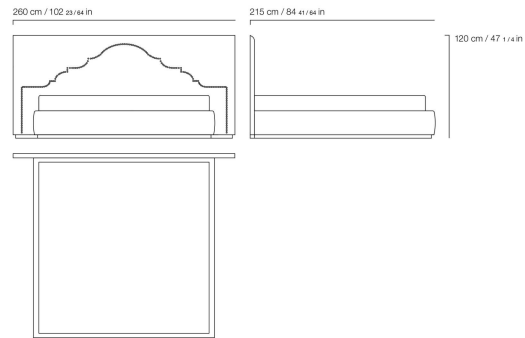

DIMENSIONS

BED
FOR MATTRESS L 180 D 200 CM
E.BOM.312.A

L 240 D 215 H 170 CM

BED
FOR MATTRESS L 200 D 200 CM
E.BOM.312.B

L 260 D 215 H 170 CM

BED
FOR MATTRESS L 180 D 200 CM
E.BOM.312.C

L 240 D 215 H 120 CM

BED
FOR MATTRESS L 200 D 200 CM
E.BOM.312.D

L 260 D 215 H 120 CM

BED
FOR MATTRESS L 180 D 200 CM
E.BOM.312.E

L 340 D 215 H 120 CM

BED
FOR MATTRESS L 200 D 200 CM
E.BOM.312.F

L 340 D 215 H 120 CM

BASE

WOOD

Solid Wood Dark
Wengé Dyed - Matt