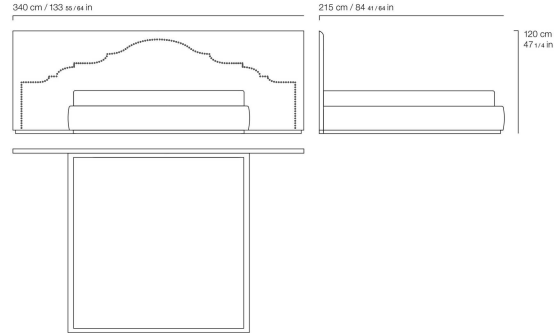

DIMENSIONS

BED
FOR MATTRESS L 180 D 200 CM
E.BOM.312.A

L 240 D 215 H 170 CM

BED
FOR MATTRESS L 200 D 200 CM
E.BOM.312.B

L 260 D 215 H 170 CM

BED
FOR MATTRESS L 180 D 200 CM
E.BOM.312.C

L 240 D 215 H 120 CM

BED
FOR MATTRESS L 200 D 200 CM
E.BOM.312.D

L 260 D 215 H 120 CM

BED
FOR MATTRESS L 180 D 200 CM
E.BOM.312.E

L 340 D 215 H 120 CM

BED
FOR MATTRESS L 200 D 200 CM
E.BOM.312.F

L 340 D 215 H 120 CM

BASE

WOOD

Solid Wood Dark
Wengé Dyed - Matt