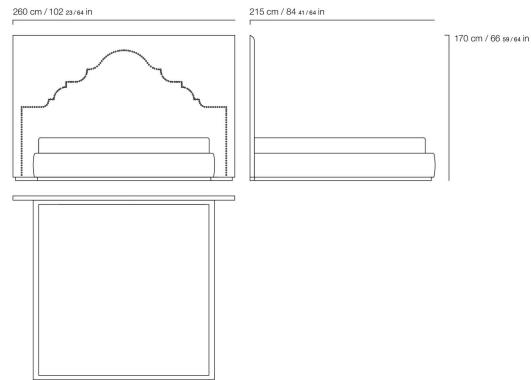

DIMENSIONS

BED
FOR MATTRESS L 180 D 200 CM
E.BOM.312.A

L 240 D 215 H 170 CM

BED
FOR MATTRESS L 200 D 200 CM
E.BOM.312.B

L 260 D 215 H 170 CM

BED
FOR MATTRESS L 180 D 200 CM
E.BOM.312.C

L 240 D 215 H 120 CM

BED
FOR MATTRESS L 200 D 200 CM
E.BOM.312.D

L 260 D 215 H 120 CM

BED
FOR MATTRESS L 180 D 200 CM
E.BOM.312.E

L 340 D 215 H 120 CM

BED
FOR MATTRESS L 200 D 200 CM
E.BOM.312.F

L 340 D 215 H 120 CM

BASE

WOOD

Solid Wood Dark
Wengé Dyed - Matt