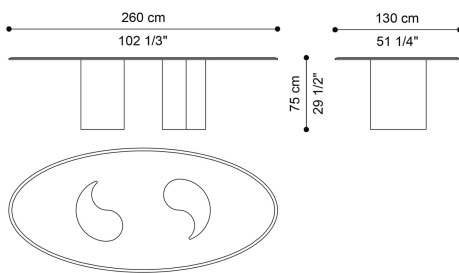

DIMENSIONS

DINING TABLE

OVAL

E.ARP.124.A

L 260 D 130 H 75 CM

BASE

WOOD

Black Lacquered
Wood - Glossy