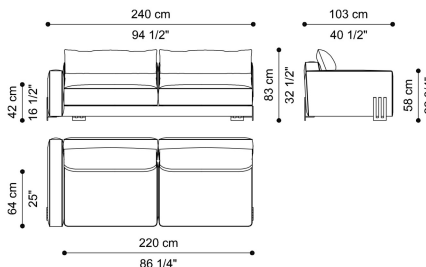

SECTIONAL SOFA
RIGHT DORMEUSE ELEMENT
CUSHION SET 2 X L 50 D 50 CM
E.KLE.213.H

L 130 D 163 H 83 CM

SECTIONAL SOFA
CORNER ELEMENT
CUSHION SET 1 X L 50 D 50 CM
E.KLE.213.J

L 103 D 103 H 83 CM

SECTIONAL SOFA
LARGE CORNER ELEMENT
CUSHION SET 1 X L 50 D 50 CM
E.KLE.213.K

L 123 D 123 H 83 CM

SECTIONAL SOFA
LEFT BACK OPEN ELEMENT
E.KLE.213.L

L 160 D 103 H 83 CM

SECTIONAL SOFA
RIGHT BACK OPEN ELEMENT
E.KLE.213.M

L 160 D 103 H 83 CM

SECTIONAL SOFA
LEFT LARGE DORMEUSE ELEMENT
CUSHION SET 2 X L 50 D 50 CM
E.KLE.224.A

L 260 D 103 H 83 CM

SECTIONAL SOFA
RIGHT LARGE DORMEUSE ELEMENT
CUSHION SET 2 X L 50 D 50 CM
E.KLE.224.B

L 260 D 103 H 83 CM

SECTIONAL SOFA
CENTRAL ELEMENT
CUSHION SET 2 X L 50 D 50 CM
E.KLE.215.A

L 112 D 103 H 83 CM

SECTIONAL SOFA
LEFT END ELEMENT
CUSHION SET 4 X L 50 D 50 CM + 1 L 50 D 30 CM
E.KL2.213.A

L 240 D 103 H 83 CM

SECTIONAL SOFA
RIGHT END ELEMENT CUSHION SET 4 X L 50 D 50
CM + 1 L 50 D 30 CM
E.KL2.213.B

L 240 D 103 H 83 CM