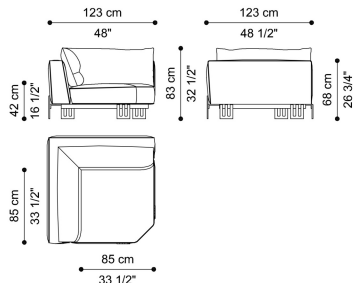

L 200 D 103 H 83 CM

SECTIONAL SOFA
RIGHT END ELEMENT
CUSHION SET 4 X L 50 D 50 CM + 1 X L 50 D 30 CM
E.KLE.213.D

L 200 D 103 H 83 CM

SECTIONAL SOFA
LEFT END ELEMENT
CUSHION SET 2 X L 50 D 50 CM
E.KLE.213.E

L 150 D 103 H 83 CM

SECTIONAL SOFA
RIGHT END ELEMENT
CUSHION SET 2 X L 50 D 50 CM
E.KLE.213.F

L 150 D 103 H 83 CM

SECTIONAL SOFA
LEFT DORMEUSE ELEMENT
CUSHION SET 2 X L 50 D 50 CM
E.KLE.213.G

L 130 D 163 H 83 CM

SECTIONAL SOFA
RIGHT DORMEUSE ELEMENT
CUSHION SET 2 X L 50 D 50 CM
E.KLE.213.H

L 130 D 163 H 83 CM

SECTIONAL SOFA
CORNER ELEMENT
CUSHION SET 1 X L 50 D 50 CM
E.KLE.213.J

L 103 D 103 H 83 CM

SECTIONAL SOFA
LARGE CORNER ELEMENT
CUSHION SET 1 X L 50 D 50 CM
E.KLE.213.K

L 123 D 123 H 83 CM

SECTIONAL SOFA
LEFT BACK OPEN ELEMENT
E.KLE.213.L

L 160 D 103 H 83 CM

SECTIONAL SOFA
RIGHT BACK OPEN ELEMENT
E.KLE.213.M

L 160 D 103 H 83 CM

SECTIONAL SOFA
LEFT LARGE DORMEUSE ELEMENT
CUSHION SET 2 X L 50 D 50 CM
E.KLE.224.A