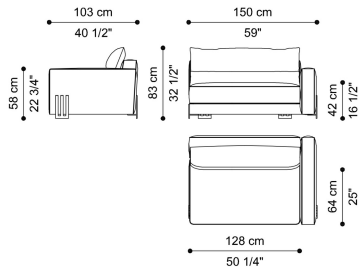

SECTIONAL SOFA
RIGHT END ELEMENT CUSHION SET 4 X L 50 D 50
CM + 1 L 50 D 30 CM
E.KL2.213.B

L 240 D 103 H 83 CM

SECTIONAL SOFA
LEFT END ELEMENT CUSHION SET 4 X L 50 D 50
CM + 1 L 50 D 30 CM
E.KL2.213.C

L 200 D 103 H 83 CM

SECTIONAL SOFA
RIGHT END ELEMENT CUSHION SET 4 X L 50 D 50
CM + 1 L 50 D 30 CM
E.KL2.213.D

L 200 D 103 H 83 CM

SECTIONAL SOFA
LEFT END ELEMENT CUSHION SET 2 X L 50 D 50
CM
E.KL2.213.E

L 150 D 103 H 83 CM

SECTIONAL SOFA
RIGHT END ELEMENT CUSHION SET 2 X L 50 D 50
CM
E.KL2.213.F

L 150 D 103 H 83 CM

SECTIONAL SOFA
LEFT DORMEUSE ELEMENT CUSHION SET 2 X L 50
D 50 CM
E.KL2.213.G

L 130 D 163 H 83 CM