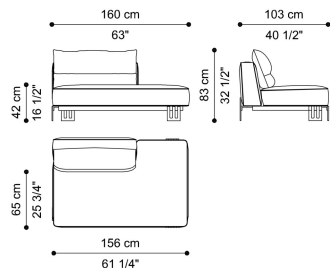

L 200 D 103 H 83 CM

SECTIONAL SOFA
RIGHT END ELEMENT
CUSHION SET 4 X L 50 D 50 CM + 1 X L 50 D 30 CM
E.KLE.213.D

L 200 D 103 H 83 CM

SECTIONAL SOFA
LEFT END ELEMENT
CUSHION SET 2 X L 50 D 50 CM
E.KLE.213.E

L 150 D 103 H 83 CM

SECTIONAL SOFA
RIGHT END ELEMENT
CUSHION SET 2 X L 50 D 50 CM
E.KLE.213.F

L 150 D 103 H 83 CM

SECTIONAL SOFA
LEFT DORMEUSE ELEMENT
CUSHION SET 2 X L 50 D 50 CM
E.KLE.213.G

L 130 D 163 H 83 CM

SECTIONAL SOFA
RIGHT DORMEUSE ELEMENT
CUSHION SET 2 X L 50 D 50 CM
E.KLE.213.H

L 130 D 163 H 83 CM

SECTIONAL SOFA
CORNER ELEMENT
CUSHION SET 1 X L 50 D 50 CM
E.KLE.213.J

L 103 D 103 H 83 CM

SECTIONAL SOFA
LARGE CORNER ELEMENT
CUSHION SET 1 X L 50 D 50 CM
E.KLE.213.K

L 123 D 123 H 83 CM

SECTIONAL SOFA
LEFT BACK OPEN ELEMENT
E.KLE.213.L

L 160 D 103 H 83 CM

SECTIONAL SOFA
RIGHT BACK OPEN ELEMENT
E.KLE.213.M

L 160 D 103 H 83 CM

SECTIONAL SOFA
LEFT LARGE DORMEUSE ELEMENT
CUSHION SET 2 X L 50 D 50 CM
E.KLE.224.A