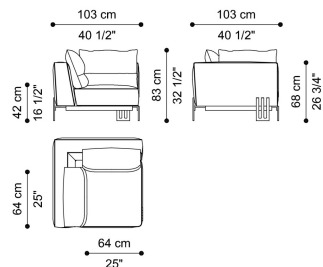

L 240 D 103 H 83 CM

SECTIONAL SOFA
RIGHT END ELEMENT CUSHION SET 4 X L 50 D 50
CM + 1 X L 50 D 30 CM
E.KLE.213.B

L 240 D 103 H 83 CM

SECTIONAL SOFA
LEFT END ELEMENT
CUSHION SET 4 X L 50 D 50 CM + 1 X L 50 D 30 CM
E.KLE.213.C

L 200 D 103 H 83 CM

SECTIONAL SOFA
RIGHT END ELEMENT
CUSHION SET 4 X L 50 D 50 CM + 1 X L 50 D 30 CM
E.KLE.213.D

L 200 D 103 H 83 CM

SECTIONAL SOFA
LEFT END ELEMENT
CUSHION SET 2 X L 50 D 50 CM
E.KLE.213.E

L 150 D 103 H 83 CM

SECTIONAL SOFA
RIGHT END ELEMENT
CUSHION SET 2 X L 50 D 50 CM
E.KLE.213.F

L 150 D 103 H 83 CM

SECTIONAL SOFA
LEFT DORMEUSE ELEMENT
CUSHION SET 2 X L 50 D 50 CM
E.KLE.213.G

L 130 D 163 H 83 CM

SECTIONAL SOFA
RIGHT DORMEUSE ELEMENT
CUSHION SET 2 X L 50 D 50 CM
E.KLE.213.H

L 130 D 163 H 83 CM

SECTIONAL SOFA
CORNER ELEMENT
CUSHION SET 1 X L 50 D 50 CM
E.KLE.213.J

L 103 D 103 H 83 CM

SECTIONAL SOFA
LARGE CORNER ELEMENT
CUSHION SET 1 X L 50 D 50 CM
E.KLE.213.K