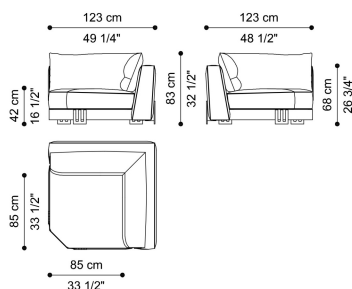

SECTIONAL SOFA
LEFT END ELEMENT CUSHION SET 4 X L 50 D 50
CM + 1 L 50 D 30 CM
E.KL2.213.C

L 200 D 103 H 83 CM

SECTIONAL SOFA
RIGHT END ELEMENT CUSHION SET 4 X L 50 D 50
CM + 1 L 50 D 30 CM
E.KL2.213.D

L 200 D 103 H 83 CM

SECTIONAL SOFA
LEFT END ELEMENT CUSHION SET 2 X L 50 D 50
CM
E.KL2.213.E

L 150 D 103 H 83 CM

SECTIONAL SOFA
RIGHT END ELEMENT CUSHION SET 2 X L 50 D 50
CM
E.KL2.213.F

L 150 D 103 H 83 CM

SECTIONAL SOFA
LEFT DORMEUSE ELEMENT CUSHION SET 2 X L 50
D 50 CM
E.KL2.213.G

L 130 D 163 H 83 CM

SECTIONAL SOFA
RIGHT DORMEUSE ELEMENT CUSHION SET 2 X L 50
D 50 CM

E.KL2.213.H

L 130 D 163 H 83 CM

SECTIONAL SOFA
CORNER ELEMENT CUSHION SET 1 X L 50 D 50 CM

E.KL2.213.J

L 103 D 103 H 83 CM

SECTIONAL SOFA
LARGE CORNER ELEMENT CUSHION SET 1 X L 50 D
50 CM

E.KL2.213.K

L 123 D 123 H 83 CM

SECTIONAL SOFA
LEFT BACK OPEN ELEMENT

E.KL2.213.L

L 160 D 103 H 83 CM

SECTIONAL SOFA
RIGHT BACK OPEN ELEMENT

E.KL2.213.M