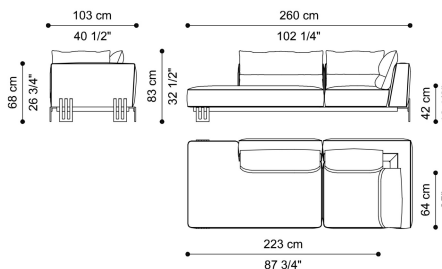

L 150 D 103 H 83 CM

SECTIONAL SOFA
RIGHT END ELEMENT
CUSHION SET 2 X L 50 D 50 CM
E.KLE.213.F

L 150 D 103 H 83 CM

SECTIONAL SOFA
LEFT DORMEUSE ELEMENT
CUSHION SET 2 X L 50 D 50 CM
E.KLE.213.G

L 130 D 163 H 83 CM

SECTIONAL SOFA
RIGHT DORMEUSE ELEMENT
CUSHION SET 2 X L 50 D 50 CM
E.KLE.213.H

L 130 D 163 H 83 CM

SECTIONAL SOFA
CORNER ELEMENT
CUSHION SET 1 X L 50 D 50 CM
E.KLE.213.J

L 103 D 103 H 83 CM

SECTIONAL SOFA
LARGE CORNER ELEMENT
CUSHION SET 1 X L 50 D 50 CM
E.KLE.213.K

L 123 D 123 H 83 CM

SECTIONAL SOFA
LEFT BACK OPEN ELEMENT
E.KLE.213.L

L 160 D 103 H 83 CM

SECTIONAL SOFA
RIGHT BACK OPEN ELEMENT
E.KLE.213.M

L 160 D 103 H 83 CM

SECTIONAL SOFA
LEFT LARGE DORMEUSE ELEMENT
CUSHION SET 2 X L 50 D 50 CM
E.KLE.224.A

L 260 D 103 H 83 CM

SECTIONAL SOFA
RIGHT LARGE DORMEUSE ELEMENT
CUSHION SET 2 X L 50 D 50 CM
E.KLE.224.B

L 260 D 103 H 83 CM

SECTIONAL SOFA
CENTRAL ELEMENT
CUSHION SET 2 X L 50 D 50 CM
E.KLE.215.A

L 112 D 103 H 83 CM