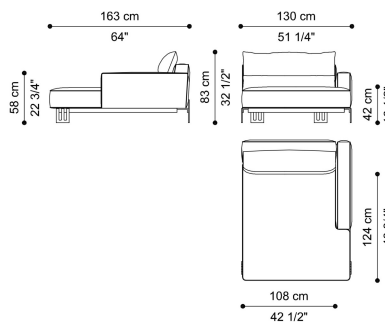

L 240 D 103 H 83 CM

SECTIONAL SOFA
RIGHT END ELEMENT CUSHION SET 4 X L 50 D 50
CM + 1 X L 50 D 30 CM
E.KLE.213.B

L 240 D 103 H 83 CM

SECTIONAL SOFA
LEFT END ELEMENT
CUSHION SET 4 X L 50 D 50 CM + 1 X L 50 D 30 CM
E.KLE.213.C

L 200 D 103 H 83 CM

SECTIONAL SOFA
RIGHT END ELEMENT
CUSHION SET 4 X L 50 D 50 CM + 1 X L 50 D 30 CM
E.KLE.213.D

L 200 D 103 H 83 CM

SECTIONAL SOFA
LEFT END ELEMENT
CUSHION SET 2 X L 50 D 50 CM
E.KLE.213.E

L 150 D 103 H 83 CM

SECTIONAL SOFA
RIGHT END ELEMENT
CUSHION SET 2 X L 50 D 50 CM
E.KLE.213.F

L 150 D 103 H 83 CM

SECTIONAL SOFA
LEFT DORMEUSE ELEMENT
CUSHION SET 2 X L 50 D 50 CM
E.KLE.213.G

L 130 D 163 H 83 CM

SECTIONAL SOFA
RIGHT DORMEUSE ELEMENT
CUSHION SET 2 X L 50 D 50 CM
E.KLE.213.H

L 130 D 163 H 83 CM

SECTIONAL SOFA
CORNER ELEMENT
CUSHION SET 1 X L 50 D 50 CM
E.KLE.213.J

L 103 D 103 H 83 CM

SECTIONAL SOFA
LARGE CORNER ELEMENT
CUSHION SET 1 X L 50 D 50 CM
E.KLE.213.K