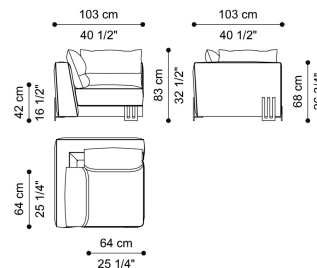

SECTIONAL SOFA
LEFT END ELEMENT CUSHION SET 4 X L 50 D 50
CM + 1 L 50 D 30 CM
E.KL2.213.C

L 200 D 103 H 83 CM

SECTIONAL SOFA
RIGHT END ELEMENT CUSHION SET 4 X L 50 D 50
CM + 1 L 50 D 30 CM
E.KL2.213.D

L 200 D 103 H 83 CM

SECTIONAL SOFA
LEFT END ELEMENT CUSHION SET 2 X L 50 D 50
CM
E.KL2.213.E

L 150 D 103 H 83 CM

SECTIONAL SOFA
RIGHT END ELEMENT CUSHION SET 2 X L 50 D 50
CM
E.KL2.213.F

L 150 D 103 H 83 CM

SECTIONAL SOFA
LEFT DORMEUSE ELEMENT CUSHION SET 2 X L 50
D 50 CM
E.KL2.213.G

L 130 D 163 H 83 CM

SECTIONAL SOFA
RIGHT DORMEUSE ELEMENT CUSHION SET 2 X L 50
D 50 CM

E.KL2.213.H

L 130 D 163 H 83 CM

SECTIONAL SOFA
CORNER ELEMENT CUSHION SET 1 X L 50 D 50 CM

E.KL2.213.J

L 103 D 103 H 83 CM

SECTIONAL SOFA
LARGE CORNER ELEMENT CUSHION SET 1 X L 50 D
50 CM

E.KL2.213.K

L 123 D 123 H 83 CM

SECTIONAL SOFA
LEFT BACK OPEN ELEMENT

E.KL2.213.L

L 160 D 103 H 83 CM

SECTIONAL SOFA
RIGHT BACK OPEN ELEMENT

E.KL2.213.M