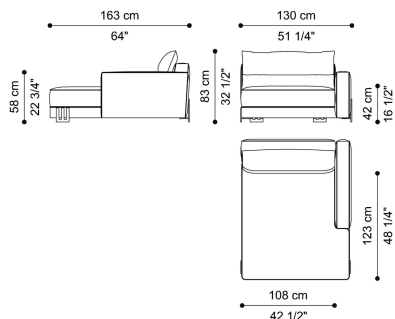

SECTIONAL SOFA
LEFT END ELEMENT CUSHION SET 4 X L 50 D 50
CM + 1 L 50 D 30 CM
E.KL2.213.C

L 200 D 103 H 83 CM

SECTIONAL SOFA
RIGHT END ELEMENT CUSHION SET 4 X L 50 D 50
CM + 1 L 50 D 30 CM
E.KL2.213.D

L 200 D 103 H 83 CM

SECTIONAL SOFA
LEFT END ELEMENT CUSHION SET 2 X L 50 D 50
CM
E.KL2.213.E

L 150 D 103 H 83 CM

SECTIONAL SOFA
RIGHT END ELEMENT CUSHION SET 2 X L 50 D 50
CM
E.KL2.213.F

L 150 D 103 H 83 CM

SECTIONAL SOFA
LEFT DORMEUSE ELEMENT CUSHION SET 2 X L 50
D 50 CM
E.KL2.213.G

L 130 D 163 H 83 CM

SECTIONAL SOFA
RIGHT DORMEUSE ELEMENT CUSHION SET 2 X L 50
D 50 CM

E.KL2.213.H

L 130 D 163 H 83 CM

SECTIONAL SOFA
CORNER ELEMENT CUSHION SET 1 X L 50 D 50 CM

E.KL2.213.J

L 103 D 103 H 83 CM

L 260 D 103 H 83 CM

SECTIONAL SOFA
CENTRAL ELEMENT
E.KL2.215.A

L 112 D 103 H 83 CM

BASE

METAL

Metal Brushed Dark
Bronze

UPHOLSTERY

FABRIC / LEATHER