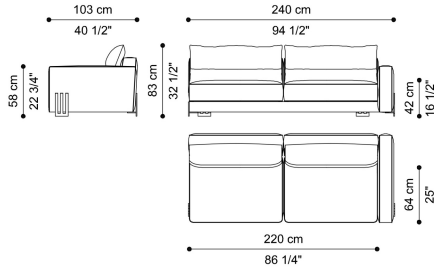

SECTIONAL SOFA
RIGHT DORMEUSE ELEMENT
CUSHION SET 2 X L 50 D 50 CM
E.KLE.213.H

L 130 D 163 H 83 CM

SECTIONAL SOFA
CORNER ELEMENT
CUSHION SET 1 X L 50 D 50 CM
E.KLE.213.J

L 103 D 103 H 83 CM

SECTIONAL SOFA
LARGE CORNER ELEMENT
CUSHION SET 1 X L 50 D 50 CM
E.KLE.213.K

L 123 D 123 H 83 CM

SECTIONAL SOFA
LEFT BACK OPEN ELEMENT
E.KLE.213.L

L 160 D 103 H 83 CM

SECTIONAL SOFA
RIGHT BACK OPEN ELEMENT
E.KLE.213.M

L 160 D 103 H 83 CM

SECTIONAL SOFA
LEFT LARGE DORMEUSE ELEMENT
CUSHION SET 2 X L 50 D 50 CM
E.KLE.224.A

L 260 D 103 H 83 CM

SECTIONAL SOFA
RIGHT LARGE DORMEUSE ELEMENT
CUSHION SET 2 X L 50 D 50 CM
E.KLE.224.B

L 260 D 103 H 83 CM

SECTIONAL SOFA
CENTRAL ELEMENT
CUSHION SET 2 X L 50 D 50 CM
E.KLE.215.A

L 112 D 103 H 83 CM

SECTIONAL SOFA
LEFT END ELEMENT
CUSHION SET 4 X L 50 D 50 CM + 1 L 50 D 30 CM
E.KL2.213.A

L 240 D 103 H 83 CM

SECTIONAL SOFA
RIGHT END ELEMENT CUSHION SET 4 X L 50 D 50
CM + 1 L 50 D 30 CM
E.KL2.213.B

L 240 D 103 H 83 CM