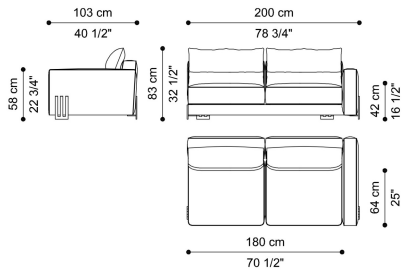

L 260 D 103 H 83 CM

SECTIONAL SOFA
RIGHT LARGE DORMEUSE ELEMENT
CUSHION SET 2 X L 50 D 50 CM
E.KLE.224.B

L 260 D 103 H 83 CM

SECTIONAL SOFA
CENTRAL ELEMENT
CUSHION SET 2 X L 50 D 50 CM
E.KLE.215.A

L 112 D 103 H 83 CM

SECTIONAL SOFA
LEFT END ELEMENT
CUSHION SET 4 X L 50 D 50 CM + 1 L 50 D 30 CM
E.KL2.213.A

L 240 D 103 H 83 CM

SECTIONAL SOFA
RIGHT END ELEMENT CUSHION SET 4 X L 50 D 50
CM + 1 L 50 D 30 CM
E.KL2.213.B

L 240 D 103 H 83 CM

SECTIONAL SOFA
LEFT END ELEMENT CUSHION SET 4 X L 50 D 50
CM + 1 L 50 D 30 CM
E.KL2.213.C

L 200 D 103 H 83 CM

SECTIONAL SOFA
RIGHT END ELEMENT CUSHION SET 4 X L 50 D 50
CM + 1 L 50 D 30 CM
E.KL2.213.D

L 200 D 103 H 83 CM

L 130 D 163 H 83 CM

SECTIONAL SOFA
RIGHT DORMEUSE ELEMENT CUSHION SET 2 X L 50
D 50 CM

E.KL2.213.H

L 130 D 163 H 83 CM

SECTIONAL SOFA
CORNER ELEMENT CUSHION SET 1 X L 50 D 50 CM

E.KL2.213.J

L 103 D 103 H 83 CM