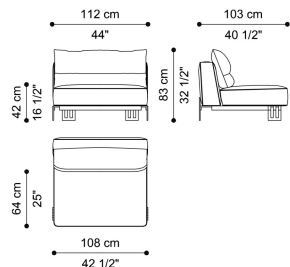

L 150 D 103 H 83 CM

SECTIONAL SOFA
RIGHT END ELEMENT
CUSHION SET 2 X L 50 D 50 CM
E.KLE.213.F

L 150 D 103 H 83 CM

SECTIONAL SOFA
LEFT DORMEUSE ELEMENT
CUSHION SET 2 X L 50 D 50 CM
E.KLE.213.G

L 130 D 163 H 83 CM

SECTIONAL SOFA
RIGHT DORMEUSE ELEMENT
CUSHION SET 2 X L 50 D 50 CM
E.KLE.213.H

L 130 D 163 H 83 CM

SECTIONAL SOFA
CORNER ELEMENT
CUSHION SET 1 X L 50 D 50 CM
E.KLE.213.J

L 103 D 103 H 83 CM

SECTIONAL SOFA
LARGE CORNER ELEMENT
CUSHION SET 1 X L 50 D 50 CM
E.KLE.213.K

L 123 D 123 H 83 CM

SECTIONAL SOFA
LEFT BACK OPEN ELEMENT
E.KLE.213.L

L 160 D 103 H 83 CM

SECTIONAL SOFA
RIGHT BACK OPEN ELEMENT
E.KLE.213.M

L 160 D 103 H 83 CM

SECTIONAL SOFA
LEFT LARGE DORMEUSE ELEMENT
CUSHION SET 2 X L 50 D 50 CM
E.KLE.224.A

L 260 D 103 H 83 CM

SECTIONAL SOFA
RIGHT LARGE DORMEUSE ELEMENT
CUSHION SET 2 X L 50 D 50 CM
E.KLE.224.B

L 260 D 103 H 83 CM

SECTIONAL SOFA
CENTRAL ELEMENT
CUSHION SET 2 X L 50 D 50 CM
E.KLE.215.A

L 112 D 103 H 83 CM