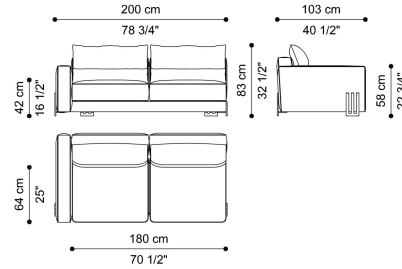

L 260 D 103 H 83 CM

SECTIONAL SOFA
RIGHT LARGE DORMEUSE ELEMENT
CUSHION SET 2 X L 50 D 50 CM
E.KLE.224.B

L 260 D 103 H 83 CM

SECTIONAL SOFA
CENTRAL ELEMENT
CUSHION SET 2 X L 50 D 50 CM
E.KLE.215.A

L 112 D 103 H 83 CM

SECTIONAL SOFA
LEFT END ELEMENT
CUSHION SET 4 X L 50 D 50 CM + 1 L 50 D 30 CM
E.KL2.213.A

L 240 D 103 H 83 CM

SECTIONAL SOFA
RIGHT END ELEMENT CUSHION SET 4 X L 50 D 50
CM + 1 L 50 D 30 CM
E.KL2.213.B

L 240 D 103 H 83 CM

SECTIONAL SOFA
LEFT END ELEMENT CUSHION SET 4 X L 50 D 50
CM + 1 L 50 D 30 CM
E.KL2.213.C

L 200 D 103 H 83 CM

SECTIONAL SOFA
RIGHT END ELEMENT CUSHION SET 4 X L 50 D 50
CM + 1 L 50 D 30 CM
E.KL2.213.D

L 200 D 103 H 83 CM

L 130 D 163 H 83 CM

SECTIONAL SOFA
RIGHT DORMEUSE ELEMENT CUSHION SET 2 X L 50
D 50 CM

E.KL2.213.H

L 130 D 163 H 83 CM

SECTIONAL SOFA
CORNER ELEMENT CUSHION SET 1 X L 50 D 50 CM

E.KL2.213.J

L 103 D 103 H 83 CM