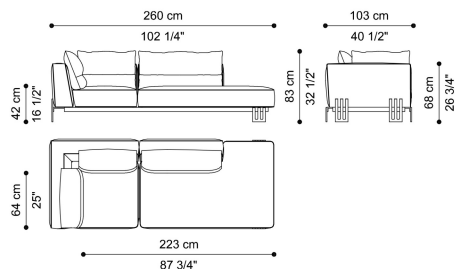

L 150 D 103 H 83 CM

SECTIONAL SOFA
RIGHT END ELEMENT
CUSHION SET 2 X L 50 D 50 CM
E.KLE.213.F

L 150 D 103 H 83 CM

SECTIONAL SOFA
LEFT DORMEUSE ELEMENT
CUSHION SET 2 X L 50 D 50 CM
E.KLE.213.G

L 130 D 163 H 83 CM

SECTIONAL SOFA
RIGHT DORMEUSE ELEMENT
CUSHION SET 2 X L 50 D 50 CM
E.KLE.213.H

L 130 D 163 H 83 CM

SECTIONAL SOFA
CORNER ELEMENT
CUSHION SET 1 X L 50 D 50 CM
E.KLE.213.J

L 103 D 103 H 83 CM

SECTIONAL SOFA
LARGE CORNER ELEMENT
CUSHION SET 1 X L 50 D 50 CM
E.KLE.213.K

L 123 D 123 H 83 CM

SECTIONAL SOFA
LEFT BACK OPEN ELEMENT
E.KLE.213.L

L 160 D 103 H 83 CM

SECTIONAL SOFA
RIGHT BACK OPEN ELEMENT
E.KLE.213.M

L 160 D 103 H 83 CM

SECTIONAL SOFA
LEFT LARGE DORMEUSE ELEMENT
CUSHION SET 2 X L 50 D 50 CM
E.KLE.224.A

L 260 D 103 H 83 CM

SECTIONAL SOFA
RIGHT LARGE DORMEUSE ELEMENT
CUSHION SET 2 X L 50 D 50 CM
E.KLE.224.B

L 260 D 103 H 83 CM

SECTIONAL SOFA
CENTRAL ELEMENT
CUSHION SET 2 X L 50 D 50 CM
E.KLE.215.A

L 112 D 103 H 83 CM