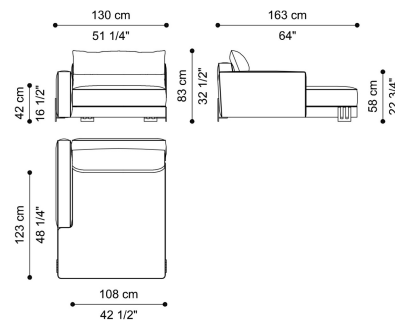

SECTIONAL SOFA
LEFT END ELEMENT
CUSHION SET 4 X L 50 D 50 CM + 1 L 50 D 30 CM
E.KL2.213.A

L 240 D 103 H 83 CM

SECTIONAL SOFA
RIGHT END ELEMENT CUSHION SET 4 X L 50 D 50
CM + 1 L 50 D 30 CM
E.KL2.213.B

L 240 D 103 H 83 CM

SECTIONAL SOFA
LEFT END ELEMENT CUSHION SET 4 X L 50 D 50
CM + 1 L 50 D 30 CM
E.KL2.213.C

L 200 D 103 H 83 CM

SECTIONAL SOFA
RIGHT END ELEMENT CUSHION SET 4 X L 50 D 50
CM + 1 L 50 D 30 CM
E.KL2.213.D

L 200 D 103 H 83 CM

SECTIONAL SOFA
LEFT END ELEMENT CUSHION SET 2 X L 50 D 50
CM
E.KL2.213.E

L 150 D 103 H 83 CM

SECTIONAL SOFA
RIGHT END ELEMENT CUSHION SET 2 X L 50 D 50
CM
E.KL2.213.F

L 150 D 103 H 83 CM

SECTIONAL SOFA
LEFT DORMEUSE ELEMENT CUSHION SET 2 X L 50
D 50 CM
E.KL2.213.G

L 130 D 163 H 83 CM

SECTIONAL SOFA
RIGHT DORMEUSE ELEMENT CUSHION SET 2 X L 50
D 50 CM

E.KL2.213.H

L 130 D 163 H 83 CM

SECTIONAL SOFA
CORNER ELEMENT CUSHION SET 1 X L 50 D 50 CM

E.KL2.213.J

L 103 D 103 H 83 CM