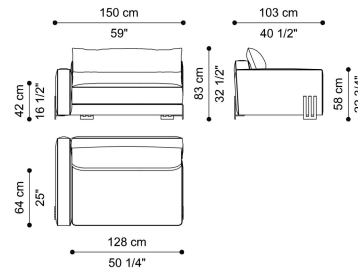

L 150 D 103 H 83 CM

SECTIONAL SOFA
RIGHT END ELEMENT CUSHION SET 2 X L 50 D 50
CM
E.KL2.213.F