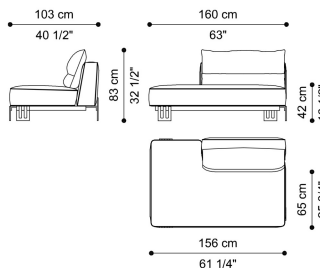

L 200 D 103 H 83 CM

SECTIONAL SOFA
RIGHT END ELEMENT
CUSHION SET 4 X L 50 D 50 CM + 1 X L 50 D 30 CM
E.KLE.213.D

L 200 D 103 H 83 CM

SECTIONAL SOFA
LEFT END ELEMENT
CUSHION SET 2 X L 50 D 50 CM
E.KLE.213.E

L 150 D 103 H 83 CM

SECTIONAL SOFA
RIGHT END ELEMENT
CUSHION SET 2 X L 50 D 50 CM
E.KLE.213.F

L 150 D 103 H 83 CM

SECTIONAL SOFA
LEFT DORMEUSE ELEMENT
CUSHION SET 2 X L 50 D 50 CM
E.KLE.213.G

L 130 D 163 H 83 CM

SECTIONAL SOFA
RIGHT DORMEUSE ELEMENT
CUSHION SET 2 X L 50 D 50 CM
E.KLE.213.H

L 130 D 163 H 83 CM

SECTIONAL SOFA
CORNER ELEMENT
CUSHION SET 1 X L 50 D 50 CM
E.KLE.213.J

L 103 D 103 H 83 CM

SECTIONAL SOFA
LARGE CORNER ELEMENT
CUSHION SET 1 X L 50 D 50 CM
E.KLE.213.K

L 123 D 123 H 83 CM

SECTIONAL SOFA
LEFT BACK OPEN ELEMENT
E.KLE.213.L

L 160 D 103 H 83 CM

SECTIONAL SOFA
RIGHT BACK OPEN ELEMENT
E.KLE.213.M

L 160 D 103 H 83 CM

SECTIONAL SOFA
LEFT LARGE DORMEUSE ELEMENT
CUSHION SET 2 X L 50 D 50 CM
E.KLE.224.A