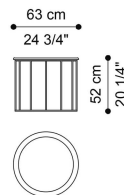

---

**DIMENSIONS**

LOW TABLE  
**E.VES.031.A**

Ø 123 H 39 CM

LOW TABLE  
**E.VES.032.A**

Ø 63 H 52 CM

---

**STRUCTURE**