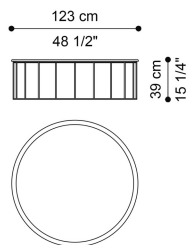

---

**DIMENSIONS**

LOW TABLE  
**E.VES.031.A**

Ø 123 H 39 CM

LOW TABLE  
**E.VES.032.A**

Ø 63 H 52 CM

---

**STRUCTURE**