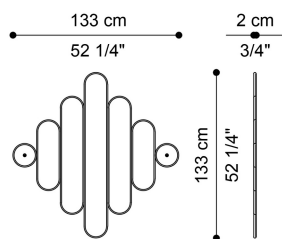

## DIMENSIONS

MIRROR

**T.PLIMI05F**

L 133 D 2 H 133 CM