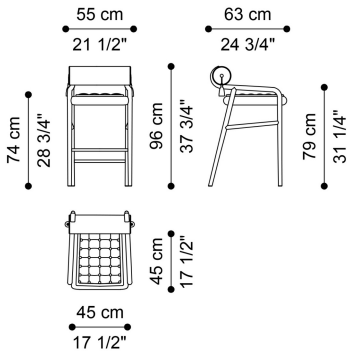

DIMENSIONS

BAR STOOL

T.OPUCH03A

L 55 D 63 H 96 CM

OPTIONAL

EMBROIDERED LOGO PEGASUS + ETRO

Optional quilted Etro logo available only on leather or plain fabric from the collection (1 side)

T.OPTLG02AXX