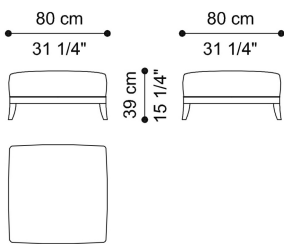

## DIMENSIONS

### POUF T.CEYPF03D

L 80 D 80 H 39 CM