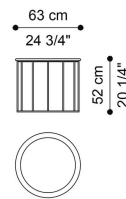

---

**DIMENSIONS**

LOW TABLE  
**E.VES.231.A**

Ø 123 H 39 CM

LOW TABLE  
**E.VES.232.A**

Ø 63 H 52 CM

---

**OPTIONAL**