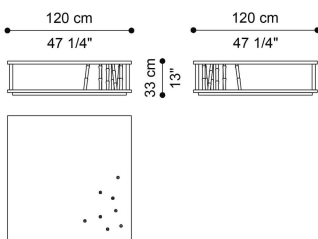

TAXILA  
LOW TABLES

### DIMENSIONS

#### LOW TABLE E.TAX.231.A

L 120 D 120 H 33 CM

#### LOW TABLE E.TAX.232.A

L 70 D 70 H 46 CM

---

**STRUCTURE**

**METAL**

Metal Brushed Dark  
Bronze

---

**BASE/TOP**