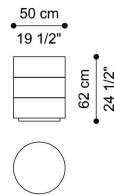

---

**DIMENSIONS**

LOW TABLE  
**E.ALE.231.A**

Ø 92 H 35 CM

LOW TABLE  
**E.ALE.232.A**

Ø 50 H 62 CM

---

**STRUCTURE**