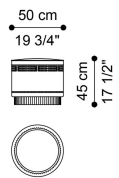

DIMENSIONS

POUF
WITH ETRO MOTIF
E.MEI.222.A

Ø 50 H 45 CM

POUF
WITH ETRO MOTIF
E.MEI.222.B

L 140 D 50 H 45 CM

POUF
WITHOUT ETRO MOTIF
E.MEI.222.A

Ø 50 H 45 CM

POUF
WITHOUT ETRO MOTIF
E.MEI.222.B

L 140 D 50 H 45 CM

POUF
STORAGE POUF
E.MEI.562.A

L 140 D 50 H 45 CM

BASE

WOOD

Gold Lacquered
Wood - Semi-Glossy

UPHOLSTERY

FABRIC / LEATHER