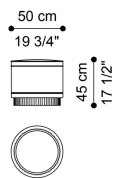

DIMENSIONS

POUF
WITH ETRO MOTIF
E.MEI.222.A

Ø 50 H 45 CM

POUF
WITH ETRO MOTIF
E.MEI.222.B

L 140 D 50 H 45 CM

POUF
WITHOUT ETRO MOTIF
E.MEI.222.A

Ø 50 H 45 CM

POUF
WITHOUT ETRO MOTIF
E.MEI.222.B

L 140 D 50 H 45 CM

POUF
STORAGE POUF
E.MEI.562.A

L 140 D 50 H 45 CM

BASE

WOOD

Gold Lacquered
Wood - Semi-Glossy

UPHOLSTERY

FABRIC / LEATHER