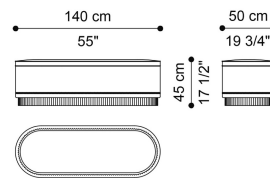

DIMENSIONS

POUF
WITH ETRO MOTIF
E.MEI.222.A

Ø 50 H 45 CM

POUF
WITH ETRO MOTIF
E.MEI.222.B

L 140 D 50 H 45 CM

POUF
WITHOUT ETRO MOTIF
E.MEI.222.A

Ø 50 H 45 CM

POUF
WITHOUT ETRO MOTIF
E.MEI.222.B

L 140 D 50 H 45 CM

POUF
STORAGE POUF
E.MEI.562.A

L 140 D 50 H 45 CM

BASE

WOOD

Gold Lacquered
Wood - Semi-Glossy

UPHOLSTERY

FABRIC / LEATHER