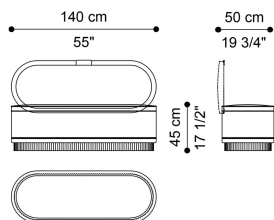

DIMENSIONS

POUF
WITH ETRO MOTIF
E.MEI.222.A

Ø 50 H 45 CM

POUF
WITH ETRO MOTIF
E.MEI.222.B

L 140 D 50 H 45 CM

POUF
WITHOUT ETRO MOTIF
E.MEI.222.A

Ø 50 H 45 CM

POUF
WITHOUT ETRO MOTIF
E.MEI.222.B

L 140 D 50 H 45 CM

POUF
STORAGE POUF
E.MEI.562.A

L 140 D 50 H 45 CM

BASE

WOOD

Gold Lacquered
Wood - Semi-Glossy

UPHOLSTERY

FABRIC / LEATHER