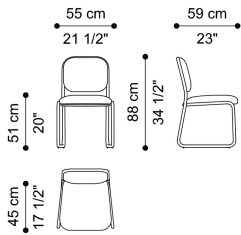

## DIMENSIONS

#### T.PIPCH01A

L 55 D 59 H 88 CM

---

STRUCTURE

METAL

Metal Dusk Bronze -  
Semi-Glossy

Metal Venus Gold -  
Semi-Glossy

Clay Lacquered  
Metal - Glossy