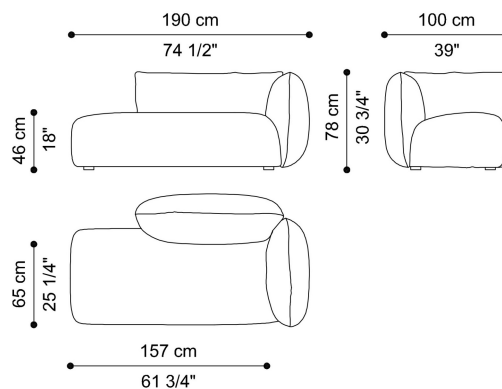

DIMENSIONS

DORMEUSE - LEFT ARMREST

T.CUSSA10A

L 190 D 100 H 78 CM

DORMEUSE - RIGHT ARMREST

T.CUSSA10B

L 190 D 100 H 78 CM

OPTIONAL