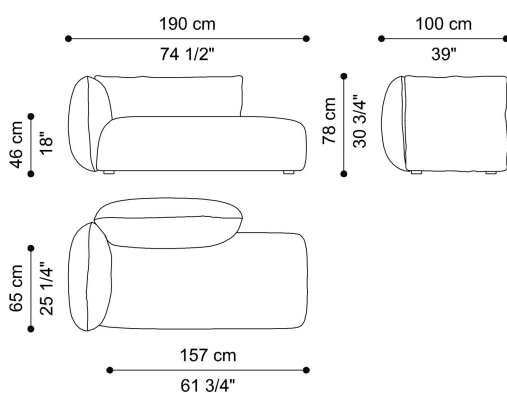

DIMENSIONS

DORMEUSE - LEFT ARMREST

T.CUSSA10A

L 190 D 100 H 78 CM

DORMEUSE - RIGHT ARMREST

T.CUSSA10B

L 190 D 100 H 78 CM

OPTIONAL