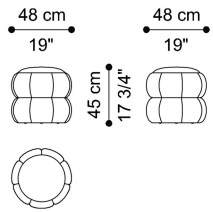

## DIMENSIONS

POUF  
**T.QUIPF01B**

Ø 48 H 45 CM

---