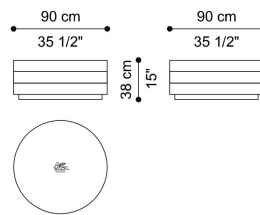

DIMENSIONS

LOW TABLE

T.TIELT01F

Ø 50 H 62 CM

LOW TABLE

T.TIELT01O

Ø 90 H 38 CM

TIERED LOW TABLES