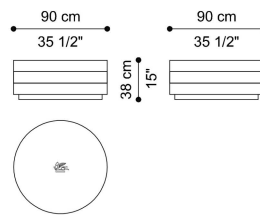

DIMENSIONS

LOW TABLE

T.TIELT01F

Ø 50 H 62 CM

LOW TABLE

T.TIELT01O

Ø 90 H 38 CM

STRUCTURE