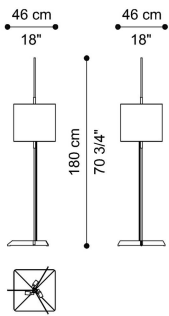

## DIMENSIONS

### FLOOR LAMP T.DICLA01A

L 46 D 46 H 180 CM

---

## STRUCTURE