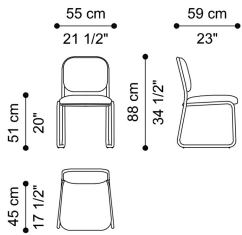

DIMENSIONS

CHAIR

T.PIPCH01A

L 55 D 59 H 88 CM

STRUCTURE

METAL

Metal Dusk Bronze -
Semi-Glossy

Metal Venus Gold -
Semi-Glossy