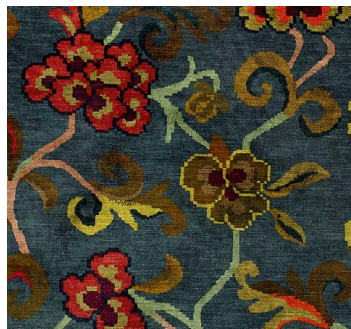

ALYSSUM*

FABRIC CAT. B - 61%VI 19%LI 14%PL 6%CO
*Placed print 71 x 65 cm

AMANTI

FABRIC CAT. B - 57%VI 43%CO

ASSENZIO

FABRIC CAT. B - 64%VI 16%CO 10%LI 10%PL

NIMPHEA

FABRIC CAT. B - 55%CO 45%VI

COL. TEAL