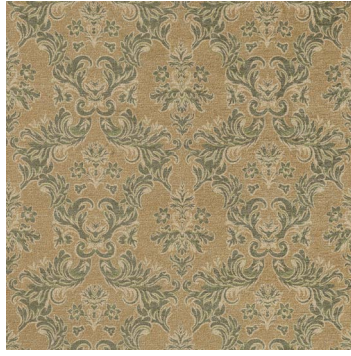

## SMALL FLAG

FABRIC CAT. A - 48%VI 38%CO 14%PL

COL. 6 CREAM

COL. 8 TANGERINE

COL. 9 NIGHT BLUE

COL. 1 BEAN

## TAPESTRY

FABRIC CAT. A - 56%VI 23%PL 12%CO 9%RY

COL. ROSE

COL. BEIGE

COL. BLUE