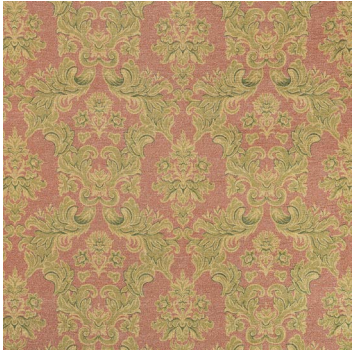

## SMALL FLAG

FABRIC CAT. A - 48%VI 38%CO 14%PL

COL. 6 CREAM

COL. 8 TANGERINE

COL. 9 NIGHT BLUE

COL. 1 BEAN

## TAPESTRY

FABRIC CAT. A - 56%VI 23%PL 12%CO 9%RY

COL. ROSE

COL. BEIGE

COL. BLUE