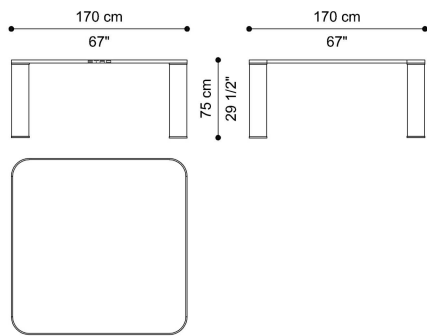

### DIMENSIONS

#### DINING TABLE T.FLYDT03D

L 170 D 170 H 75 CM

#### DINING TABLE T.FLYDT04G

L 240 D 110 H 75 CM

#### DINING TABLE T.FLYDT04H

L 300 D 110 H 75 CM