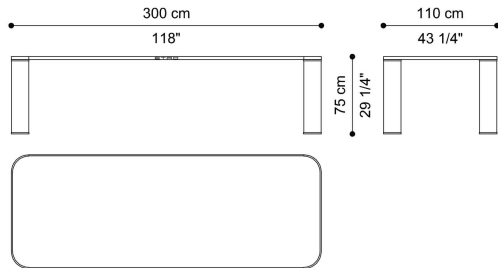

### DIMENSIONS

#### DINING TABLE T.FLYDT03D

L 170 D 170 H 75 CM

#### DINING TABLE T.FLYDT04G

L 240 D 110 H 75 CM

#### DINING TABLE T.FLYDT04H

L 300 D 110 H 75 CM