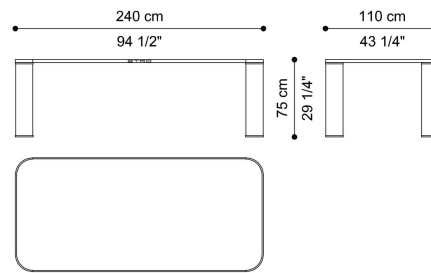

### DIMENSIONS

#### DINING TABLE T.FLYDT03D

L 170 D 170 H 75 CM

#### DINING TABLE T.FLYDT04G

L 240 D 110 H 75 CM

#### DINING TABLE T.FLYDT04H

L 300 D 110 H 75 CM